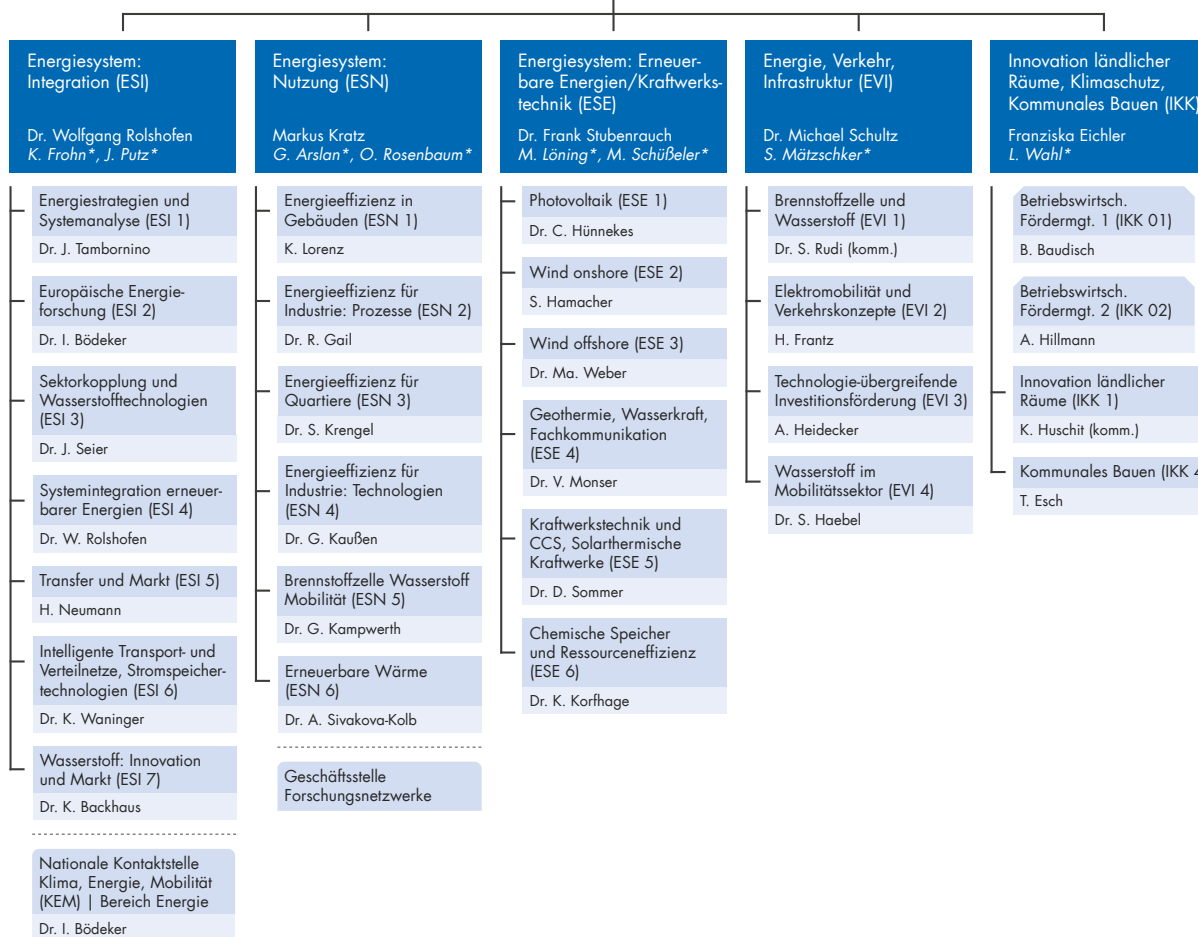

ENERGIE UND KLIMA (EKL)
 Dr. Dirk Bessau

**NACHHALTIGE ENTWICKLUNG
 UND INNOVATION (NEI)**

Michael Weber

**FORSCHUNG UND
 GESELLSCHAFT NRW (FGN)**
 Daniela Wirtz
 G. Dresia*

Zahlstelle (FGN 01)
 T. Leidgswendner