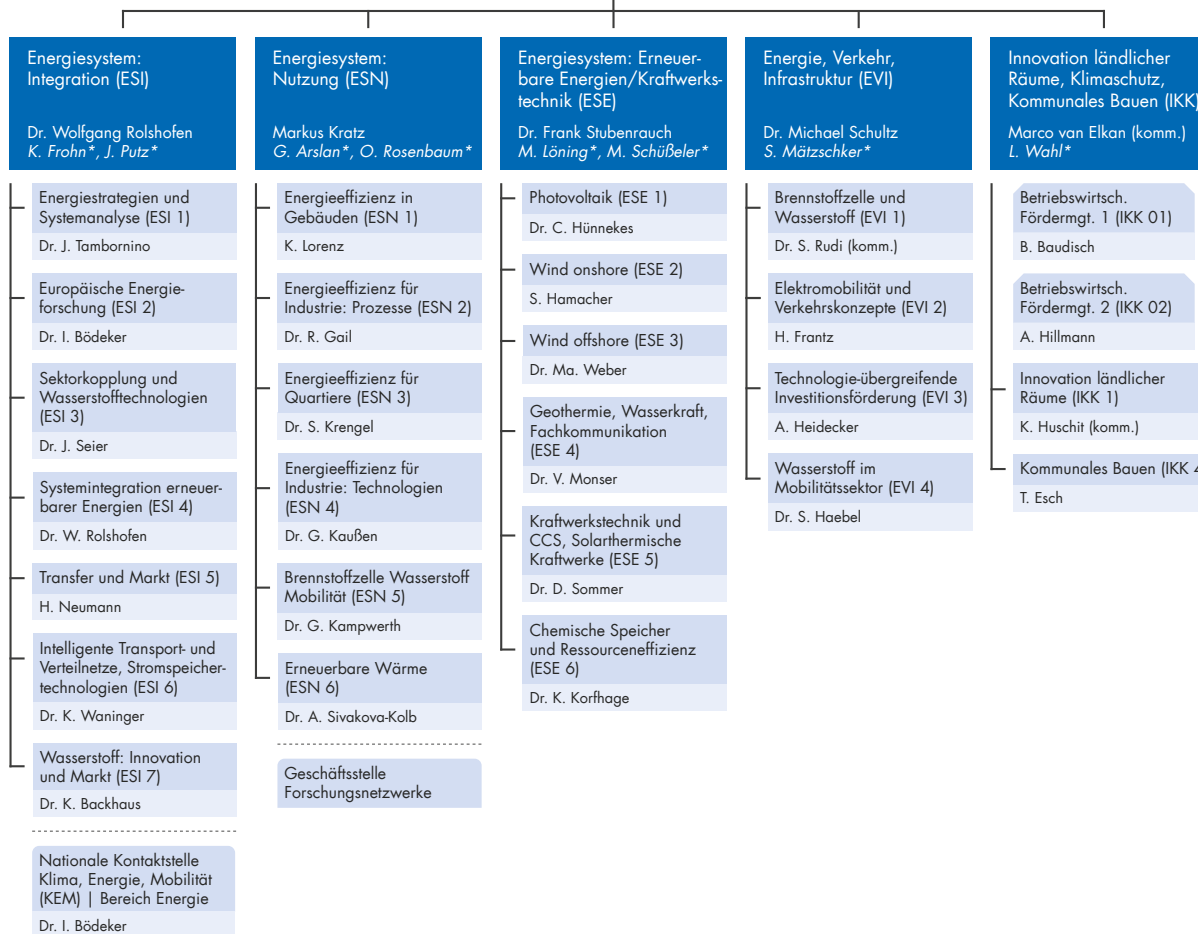

ENERGIE UND KLIMA (EKL)
 Dr. Dirk Bessau

**NACHHALTIGE ENTWICKLUNG
 UND INNOVATION (NEI)**
 Michael Weber

**FORSCHUNG UND
 GESELLSCHAFT NRW (FGN)**
 Daniela Wirtz
 G. Dresia*

Zahlstelle (FGN 01)

T. Leidgswendner

Zentrale Dienstleistungen (ZDL)	Services Projektförderung (SPF)
Peter Kretek	Alina Allritz
Auftragsmanagement, Ressourcensteuerung (ZDL 1) V. Fusari	Kommunikationsmanagement (SPF 1) Ch. Müller
Personal (ZDL 2) F. Bank-Mörs	Qualitätssicherung, Grundsatzfragen der Projektförderung (SPF 2) R. John
Organisationsentwicklung (ZDL 3) Ka. Ziegler (komm.)	Vergaben für Ministerien (SPF 3) S. Endres, N. N.
Infrastruktur (ZDL 4) P. Kretek (komm.)	Informations- und Kommunikationstechnik (SPF 4) B. Feiter
Infrastruktur Jülich, Bonn, Rostock (ZDL 41) M. Ritz	IT-Infrastruktur (SPF 41) N. N.
Infrastruktur Berlin (ZDL 42) D. Schuk (komm.)	