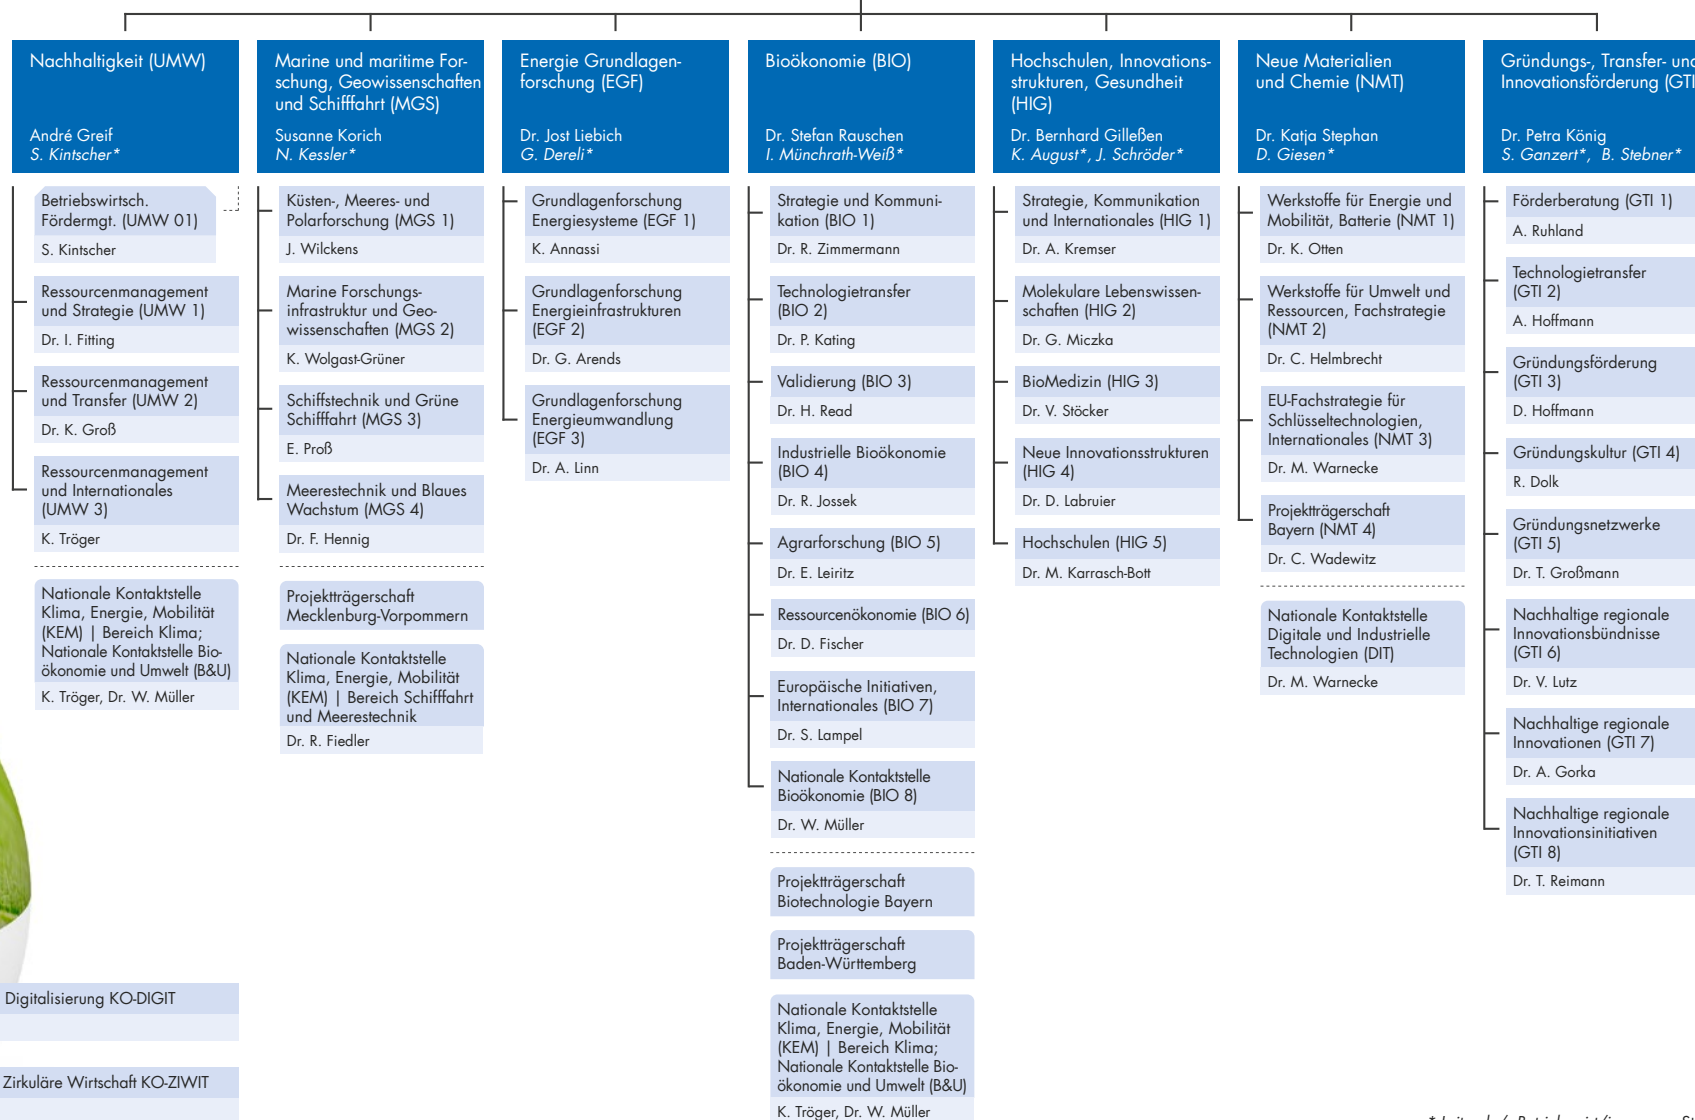

ENERGIE UND KLIMA (EKL)
 Dr. Dirk Bessau

**NACHHALTIGE ENTWICKLUNG
 UND INNOVATION (NEI)**
 Michael Weber

**FORSCHUNG UND
 GESELLSCHAFT NRW (FGN)**
 Daniela Wirtz
 G. Dresia*

Zahlstelle (FGN 01)

T. Leidgswendner

Zentrale Dienstleistungen (ZDL)	Services Projektförderung (SPF)
Peter Kretek	Alina Allritz
Auftragsmanagement, Ressourcensteuerung (ZDL 1) V. Fusari	Kommunikationsmanagement (SPF 1) Ch. Müller
Personal (ZDL 2) F. Bank-Mörs	Qualitätssicherung, Grundsatzfragen der Projektförderung (SPF 2) R. John
Organisationsentwicklung (ZDL 3) Ka. Ziegler (komm.)	Vergaben für Ministerien (SPF 3) S. Endres, N. N.
Infrastruktur (ZDL 4) P. Kretek (komm.)	Informations- und Kommunikationstechnik (SPF 4) B. Feiter
Infrastruktur Jülich, Bonn, Rostock (ZDL 41) M. Ritz	IT-Infrastruktur (SPF 41) N. N.
Infrastruktur Berlin (ZDL 42) D. Schuk (komm.)	