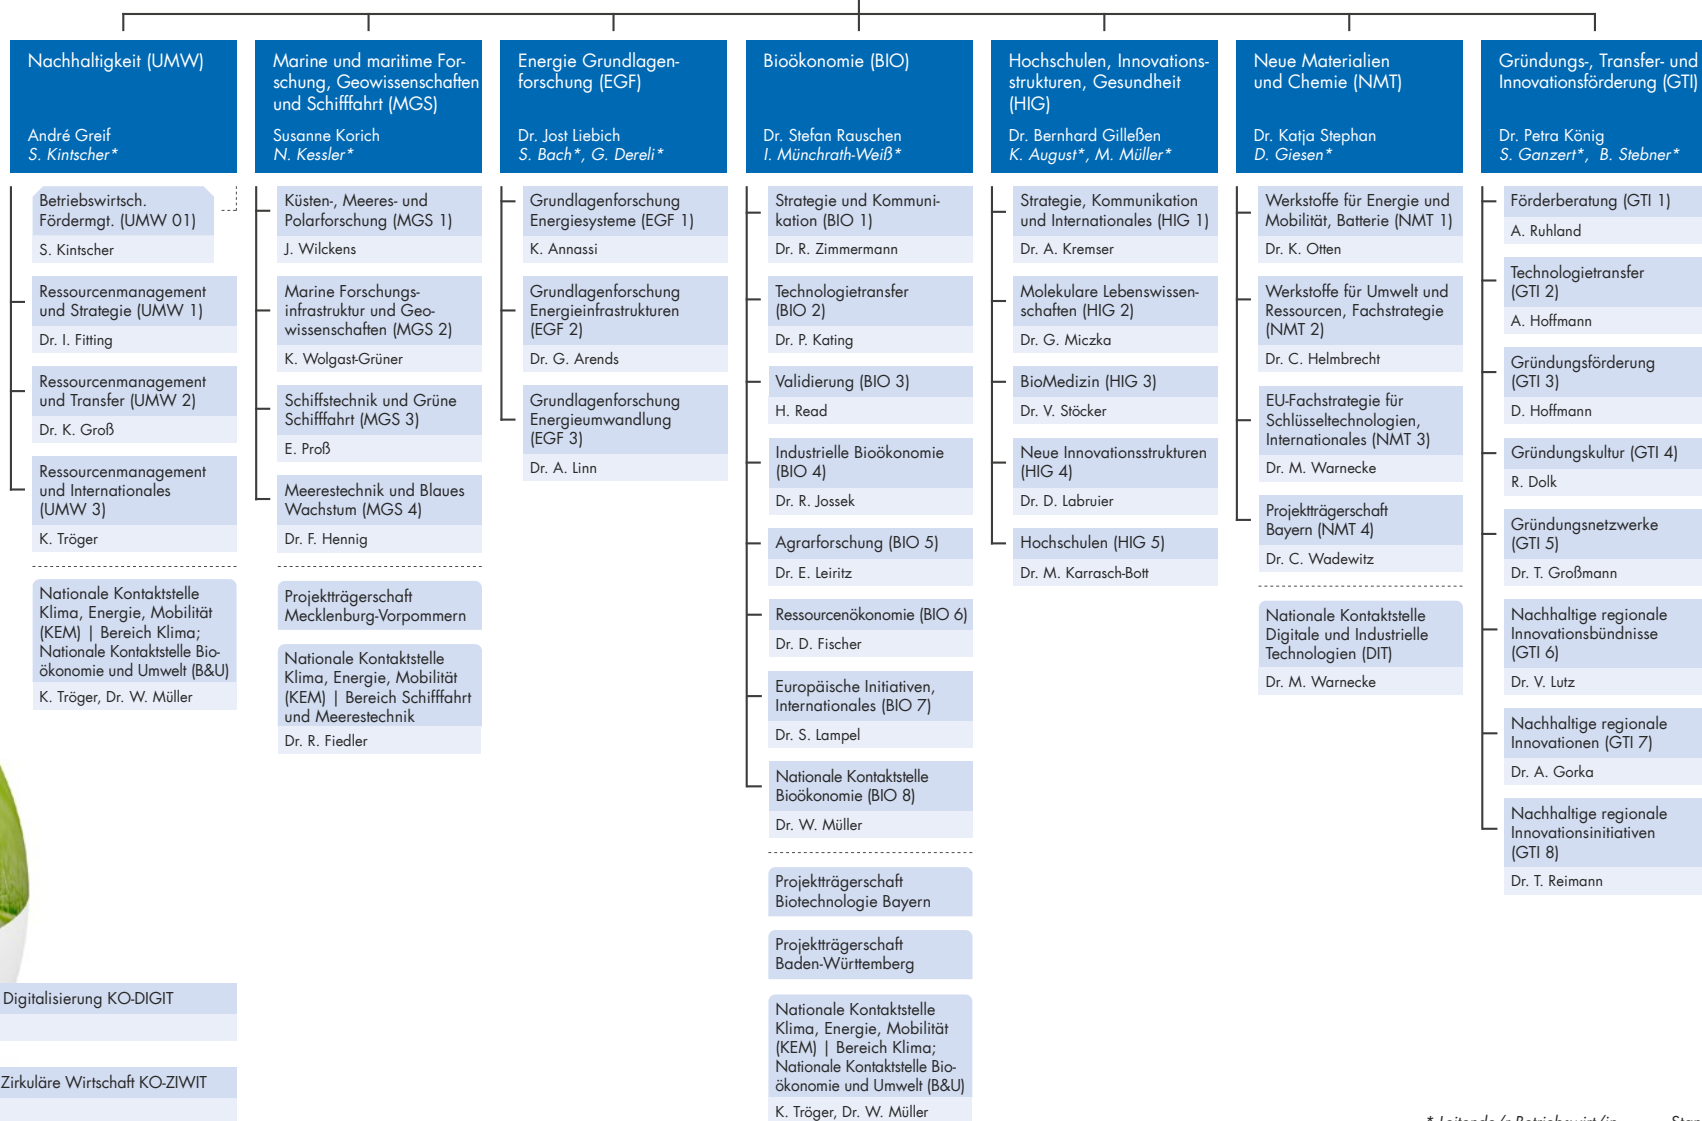

**ENERGIE UND KLIMA (EKL)**  
 Dr. Dirk Bessau

**NACHHALTIGE ENTWICKLUNG  
 UND INNOVATION (NEI)**

Michael Weber

Kompetenzfeld Digitalisierung KO-DIGIT

R. Berg

Kompetenzfeld Zirkuläre Wirtschaft KO-ZIWIT

Dr. J.-F. Renault

**FORSCHUNG UND  
 GESELLSCHAFT NRW (FGN)**  
 Daniela Wirtz  
 G. Dresia\*

Zahlstelle (FGN 01)

T. Leidgswendner

Zentrale Dienstleistungen (ZDL)	Services Projektförderung (SPF)
Peter Kretek	Alina Allritz
Auftragsmanagement, Ressourcensteuerung (ZDL 1) V. Fusari	Kommunikationsmanagement (SPF 1) Ch. Müller
Personal (ZDL 2) F. Bank-Mörs	Qualitätssicherung, Grundsatzfragen der Projektförderung (SPF 2) R. John
Organisationsentwicklung (ZDL 3) Ka. Ziegler (komm.)	Vergaben für Ministerien (SPF 3) S. Endres, N. N.
Infrastruktur (ZDL 4) P. Kretek (komm.)	Informations- und Kommunikationstechnik (SPF 4) B. Feiter
Infrastruktur Jülich, Bonn, Rostock (ZDL 41) M. Ritz	IT-Infrastruktur (SPF 41) N. N.
Infrastruktur Berlin (ZDL 42) N. N.	