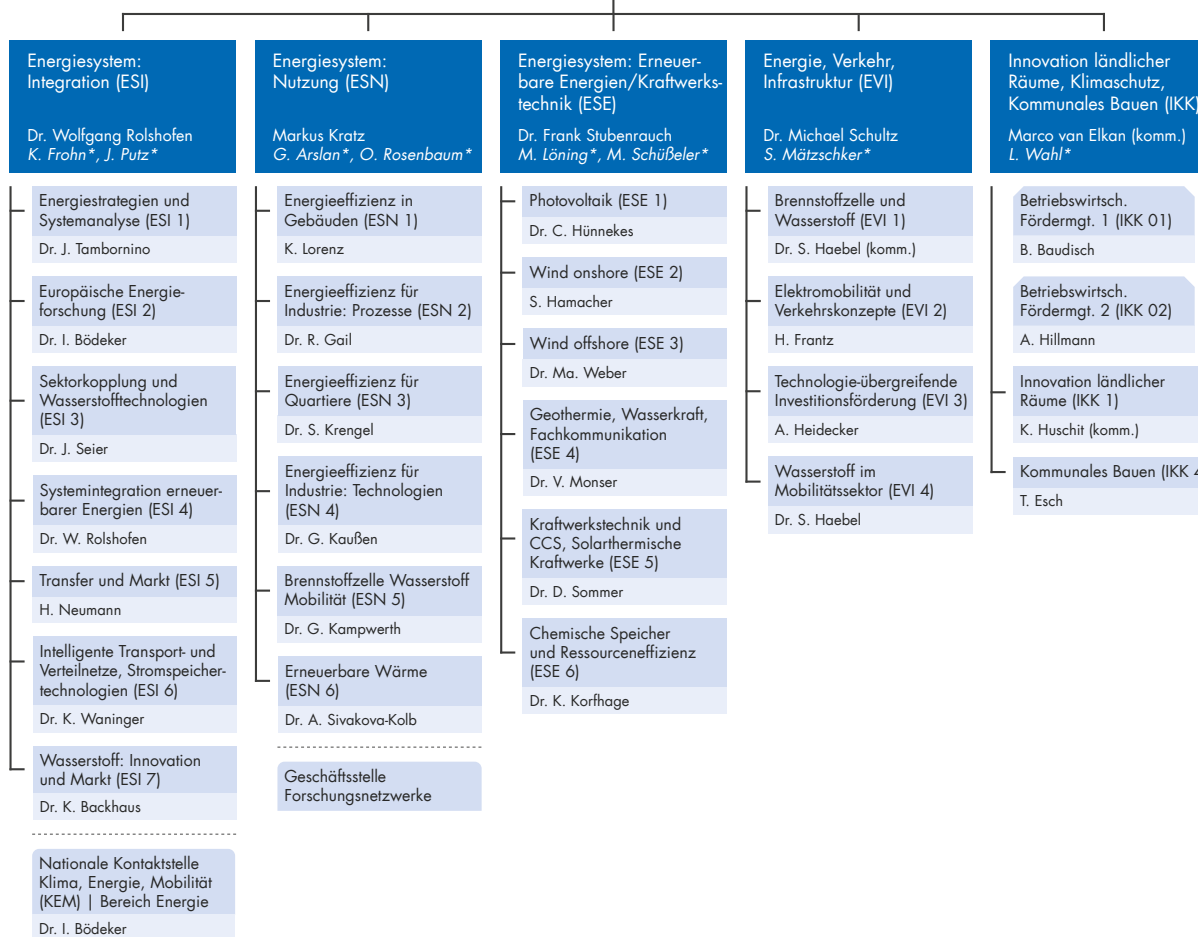

**ENERGIE UND KLIMA (EKL)**  
 Dr. Dirk Bessau

**NACHHALTIGE ENTWICKLUNG  
 UND INNOVATION (NEI)**

Michael Weber

Kompetenzfeld Digitalisierung KO-DIGIT

R. Berg

Kompetenzfeld Zirkuläre Wirtschaft KO-ZIWIT

Dr. J.-F. Renault

**FORSCHUNG UND  
 GESELLSCHAFT NRW (FGN)**  
 Daniela Wirtz  
 G. Dresia\*

Zahlstelle (FGN 01)

T. Leidgswendner

Zentrale Dienstleistungen (ZDL)	Services Projektförderung (SPF)
Peter Kretek	Alina Allritz
Auftragsmanagement, Ressourcensteuerung (ZDL 1) V. Fusari	Kommunikationsmanagement (SPF 1) Ch. Müller
Personal (ZDL 2) F. Bank-Mörs	Qualitätssicherung, Grundsatzfragen der Projektförderung (SPF 2) R. John
Organisationsentwicklung (ZDL 3) Ka. Ziegler (komm.)	Vergaben für Ministerien (SPF 3) S. Endres, N. N.
Infrastruktur (ZDL 4) P. Kretek (komm.)	Informations- und Kommunikationstechnik (SPF 4) B. Feiter
Infrastruktur Jülich, Bonn, Rostock (ZDL 41) M. Ritz	IT-Infrastruktur (SPF 41) N. N.
Infrastruktur Berlin (ZDL 42) N. N.	