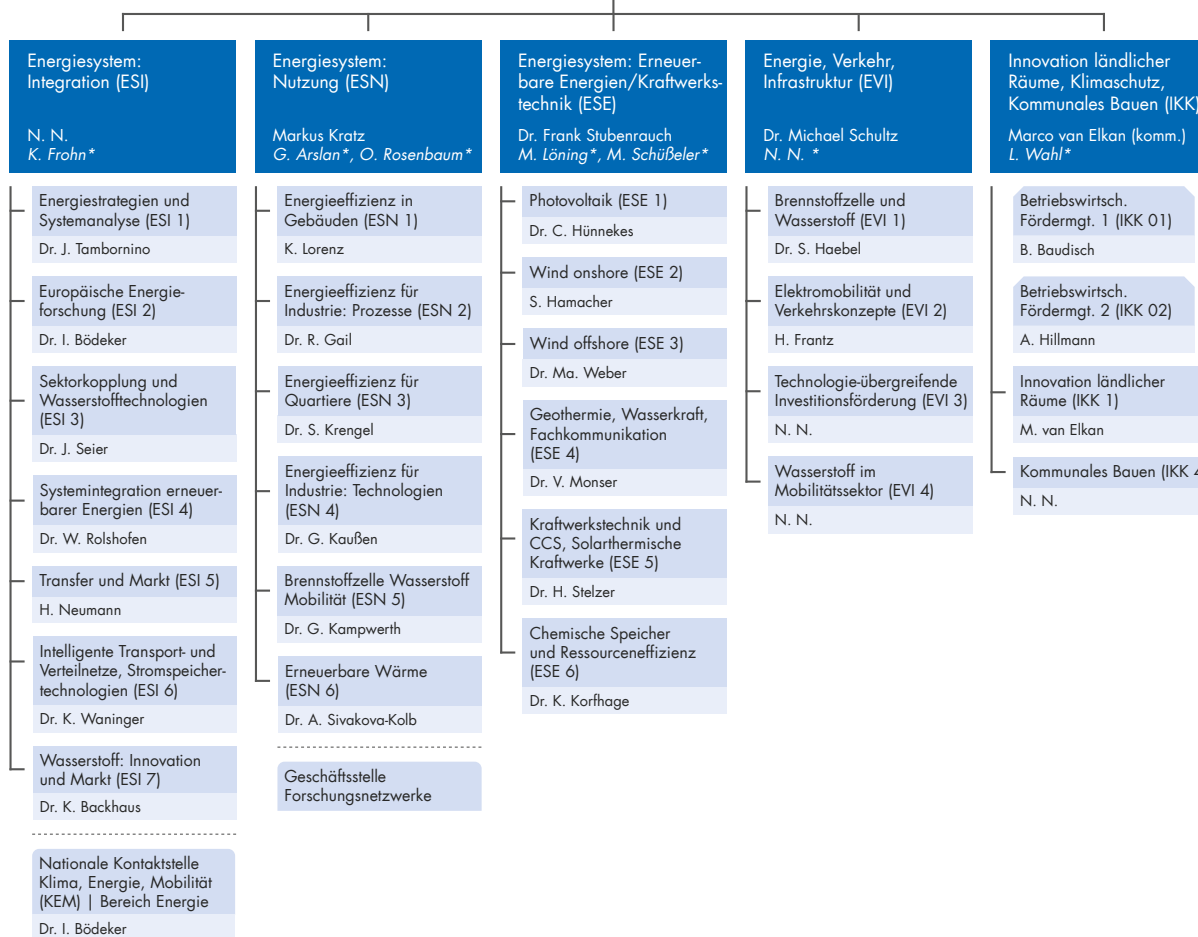

**ENERGIE UND KLIMA (EKL)**  
 Dr. Dirk Bessau

**NACHHALTIGE ENTWICKLUNG  
 UND INNOVATION (NEI)**

Michael Weber

Kompetenzfeld Digitalisierung KO-DIGIT

R. Berg

Kompetenzfeld Zirkuläre Wirtschaft KO-ZIWIT

Dr. J.-F. Renault