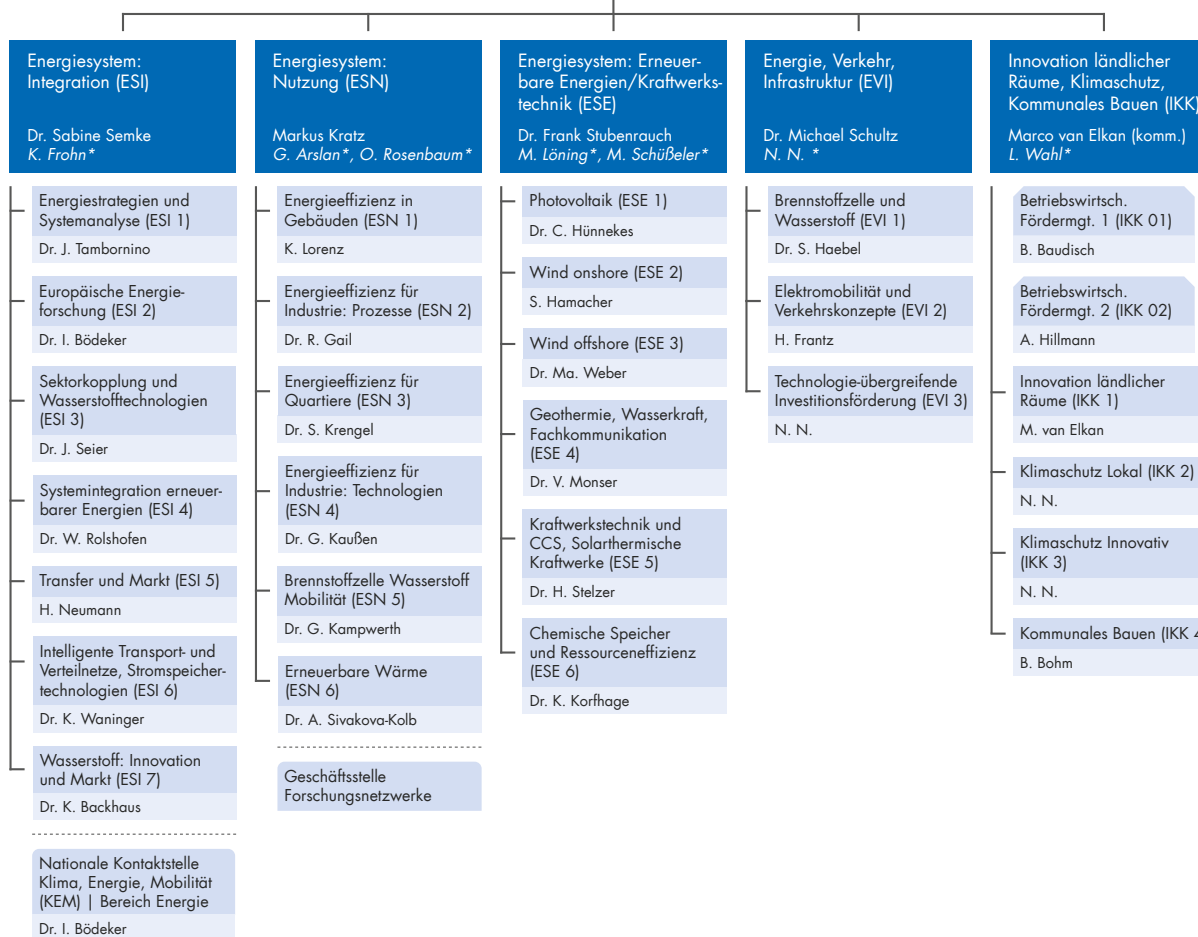

ENERGIE UND KLIMA (EKL)
 Dr. Dirk Bessau

**NACHHALTIGE ENTWICKLUNG
 UND INNOVATION (NEI)**

Michael Weber

Kompetenzfeld Digitalisierung KO-DIGIT

R. Berg

Kompetenzfeld Zirkuläre Wirtschaft KO-ZIWIT

Dr. J.-F. Renault

**FORSCHUNG UND
 GESELLSCHAFT NRW (FGN)**
 Daniela Wirtz
 G. Dresia*

Zahlstelle Leitmarkt-
 Agentur.NRW (FGN 01)
 T. Leidgswendner

Zentrale Dienstleistungen (ZDL)	Services Projektförderung (SPF)
Peter Kretek	Dr. Stephanie Bauer (komm.)
Auftragsmanagement, Ressourcensteuerung (ZDL 1) V. Fusari	Kommunikationsmanagement (SPF 1) Ch. Müller
Personal (ZDL 2) F. Bank-Mörs	Qualitätssicherung, Grundsatzfragen der Projektförderung (SPF 2) R. John
Organisationsentwicklung (ZDL 3) P. Kretek (komm.)	Vergaben für Ministerien (SPF 3) S. Endres, N. N.
Infrastruktur (ZDL 4) P. Kretek (komm.)	Informations- und Kommunikationstechnik (SPF 4) B. Feiter
Infrastruktur Jülich, Bonn, Rostock (ZDL 41) M. Ritz	IT-Infrastruktur (SPF 41) M. Sieslack
Infrastruktur Berlin (ZDL 42) U. Scheffer	