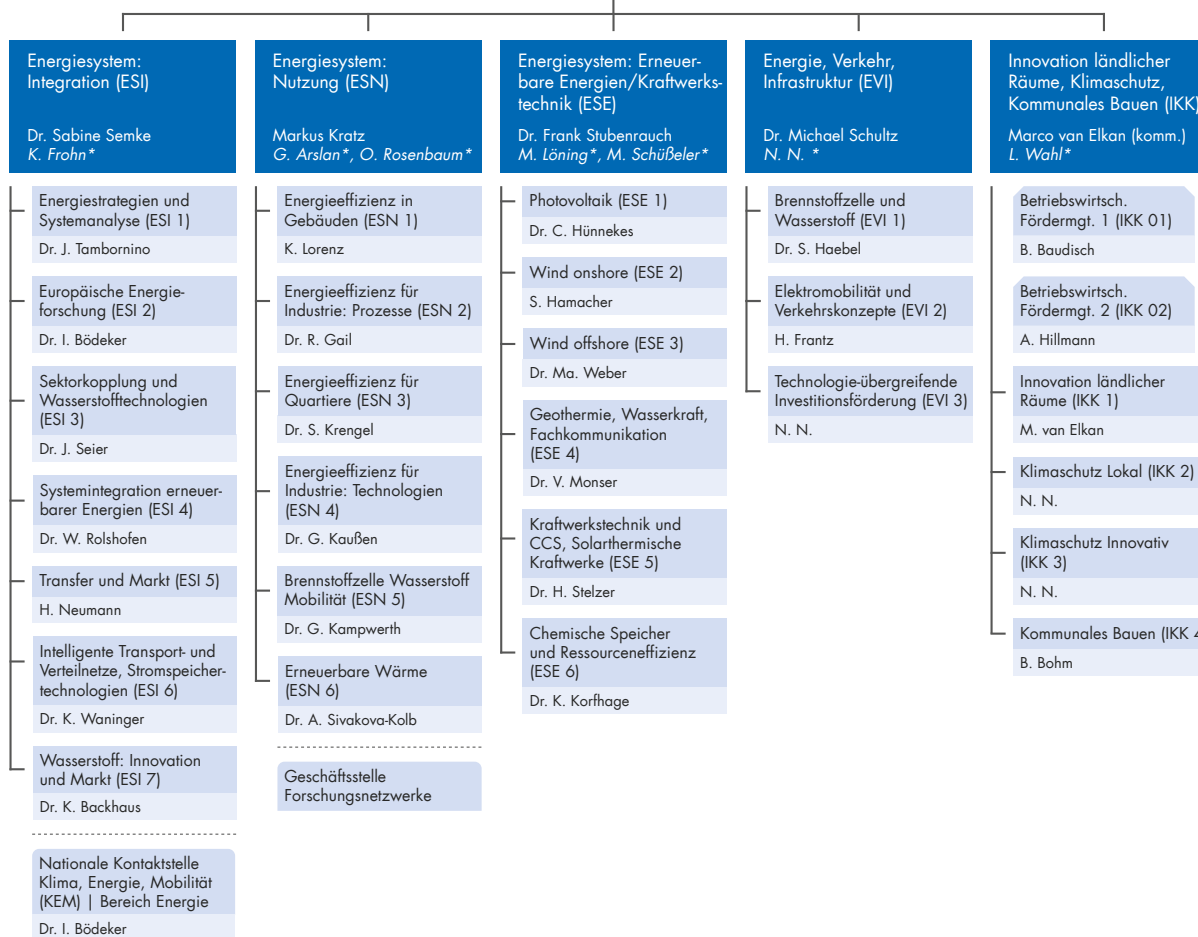

ENERGIE UND KLIMA (EKL)
 Dr. Dirk Bessau

**NACHHALTIGE ENTWICKLUNG
 UND INNOVATION (NEI)**

Michael Weber

**FORSCHUNG UND
 GESELLSCHAFT NRW (FGN)**
 Daniela Wirtz
 G. Dresia*

Zahlstelle Leitmarkt-
 Agentur.NRW (FGN 01)
 T. Leidgswendner