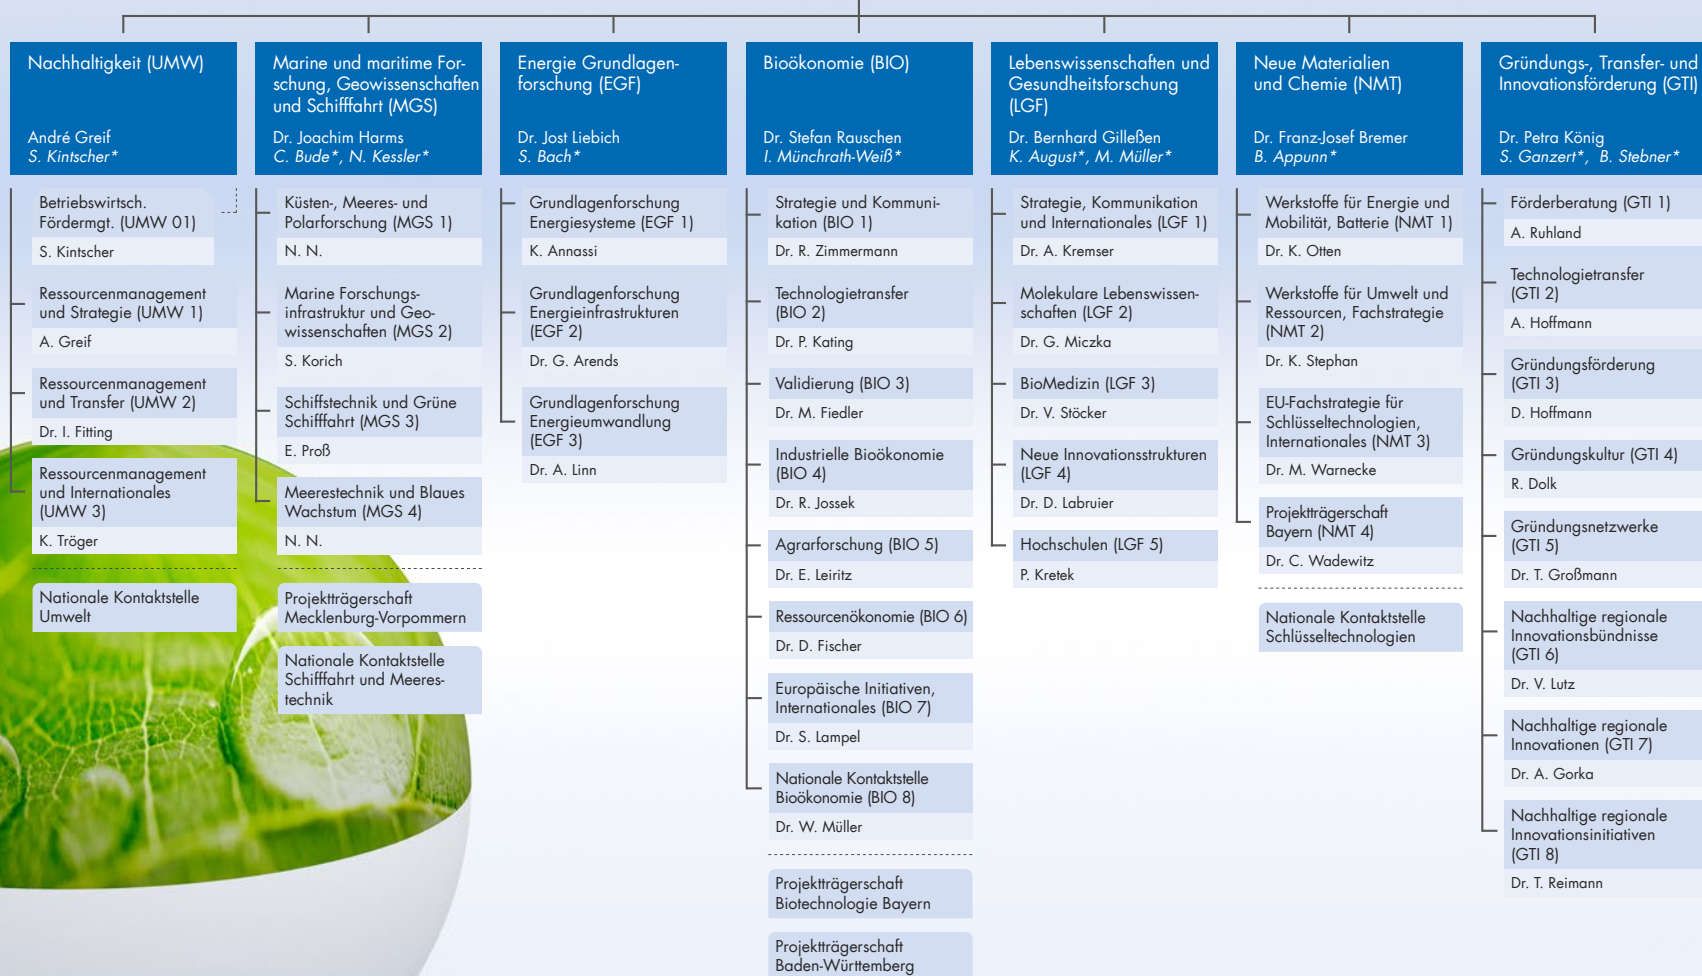

ENERGIE UND KLIMA (EKL)

Dr. Dirk Bessau

**NACHHALTIGE ENTWICKLUNG
 UND INNOVATION (NEI)**

Michael Weber

Kompetenzfeld Digitalisierung KO-DIGIT

R. Berg

Kompetenzfeld Zirkuläre Wirtschaft KO-ZIWIT

Dr. J.-F. Renault