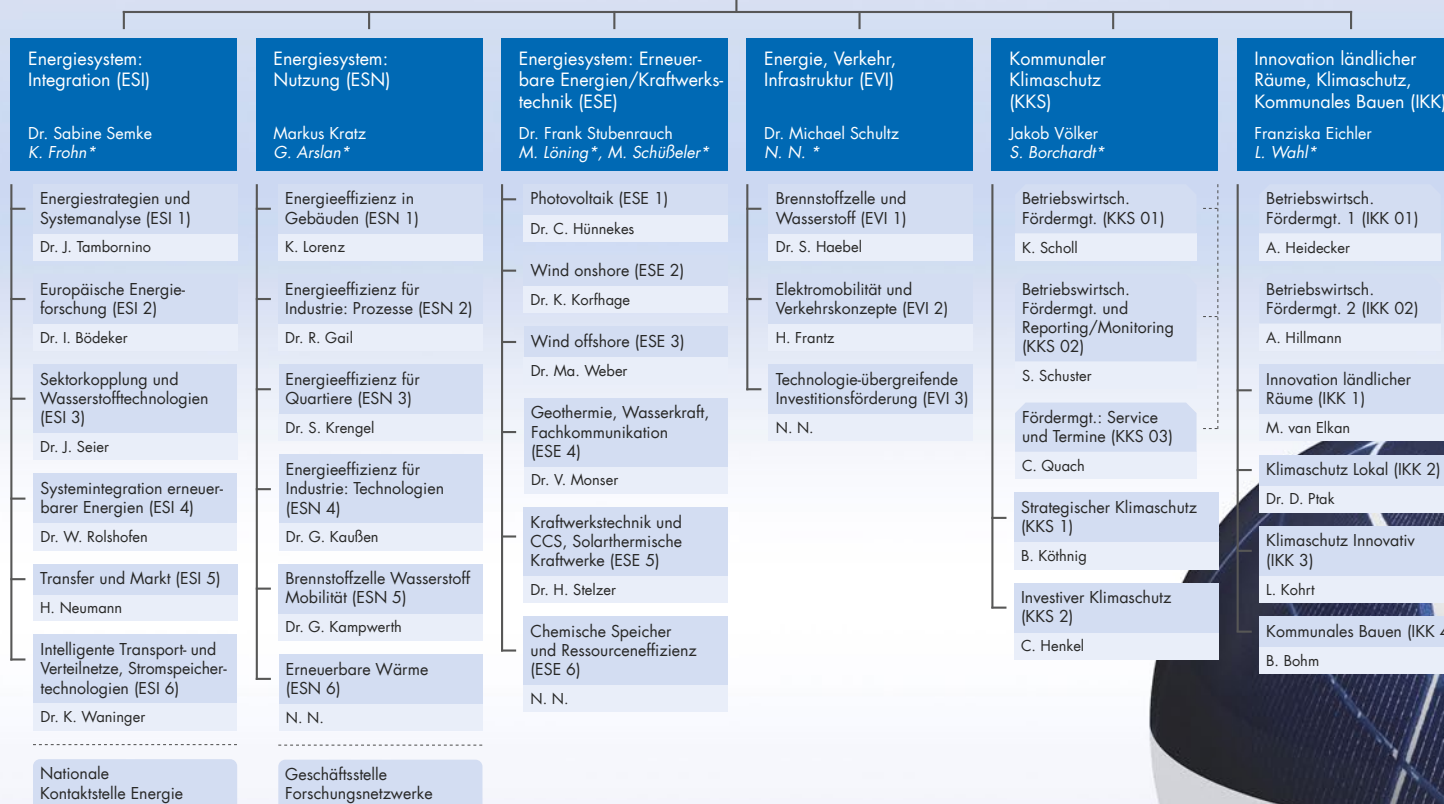

ENERGIE UND KLIMA (EKL)

Dr. Dirk Bessau

**NACHHALTIGE ENTWICKLUNG
 UND INNOVATION (NEI)**

Michael Weber

Kompetenzfeld Digitalisierung KO-DIGIT

R. Berg

Kompetenzfeld Zirkuläre Wirtschaft KO-ZIWIT

Dr. J.-F. Renault

Zentrale Dienstleistungen (ZDL)	Services Projektförderung (SPF)
Dr. Stephanie Bauer (komm.)	Dr. Stephanie Bauer (komm.)
Auftragsmanagement, Ressourcensteuerung (ZDL 1) M. Hedderich	Kommunikationsmanagement (SPF 1) Ch. Müller
Personal (ZDL 2) F. Bank-Mörs	Qualitätssicherung, Grundsatzfragen der Projektförderung (SPF 2) R. John
Personal-/Organisationsentwicklung (ZDL 3) N. N.	Vergaben für Ministerien (SPF 3) S. Endres
Infrastruktur (ZDL 4) N. N.	Informations- und Kommunikationstechnik (SPF 4) B. Feiter
Infrastruktur Jülich, Bonn, Rostock (ZDL 41) M. Ritz	IT-Infrastruktur (SPF 41) N. N.
Infrastruktur Berlin (ZDL 42) U. Scheffer	