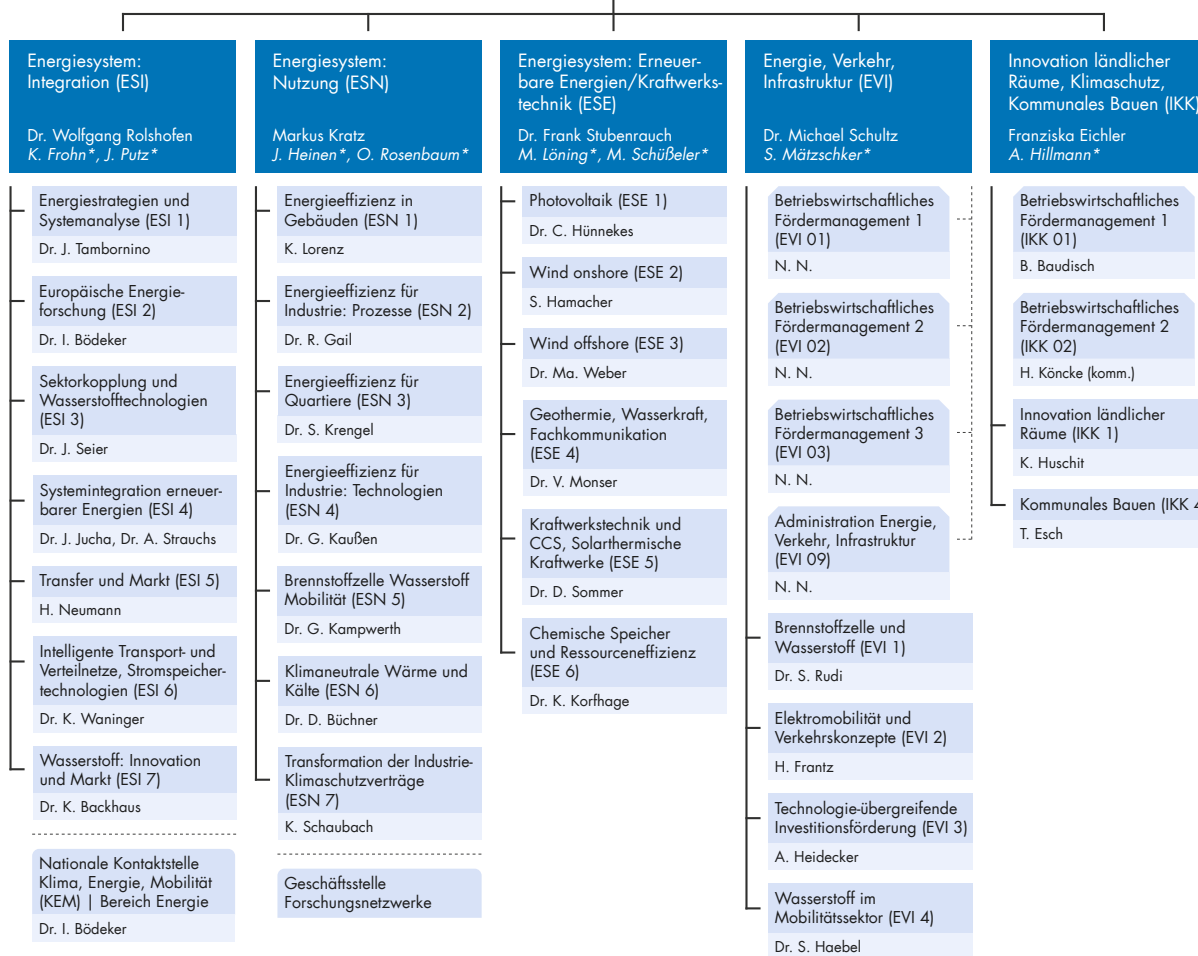

ENERGIE UND KLIMA (EKL)
 Dr. Dirk Bessau

**NACHHALTIGE ENTWICKLUNG
 UND INNOVATION (NEI)**
 Michael Weber

**FORSCHUNG UND
 GESELLSCHAFT NRW (FGN)**
 Daniela Wirtz
 G. Dresia*

Zahlstelle (FGN 01)
 T. Leidgswendner

Zentrale Dienstleistungen (ZDL)	Services Projektförderung (SPF)
Evalotte Lindgens	Alina Allritz
Auftragsmanagement, Ressourcensteuerung (ZDL 1) V. Fusari	Kommunikationsmanagement (SPF 1) N. N.
Personal (ZDL 2) F. Bank-Mörs	Grundsatzfragen der Projektförderung (SPF 2) R. John
Organisationsentwicklung (ZDL 3) Ka. Ziegler (komm.)	Qualitätssicherung (SPF 21) N. N., N. N.
Infrastruktur (ZDL 4) C. Fuhr	Prüfstelle für Verwendungsnachweise (SPF 22) N. N.
Infrastruktur Jülich, Bonn (ZDL 41) C. Brose	Vergaben für Ministerien (SPF 3) S. Endres, S. Weigt
Infrastruktur Berlin, Rostock (ZDL 42) D. Schuk	Informations- und Kommunikationstechnik (SPF 4) B. Feiter-Stumpf
	IT-Infrastruktur (SPF 41) Y. Ropohl-Dering