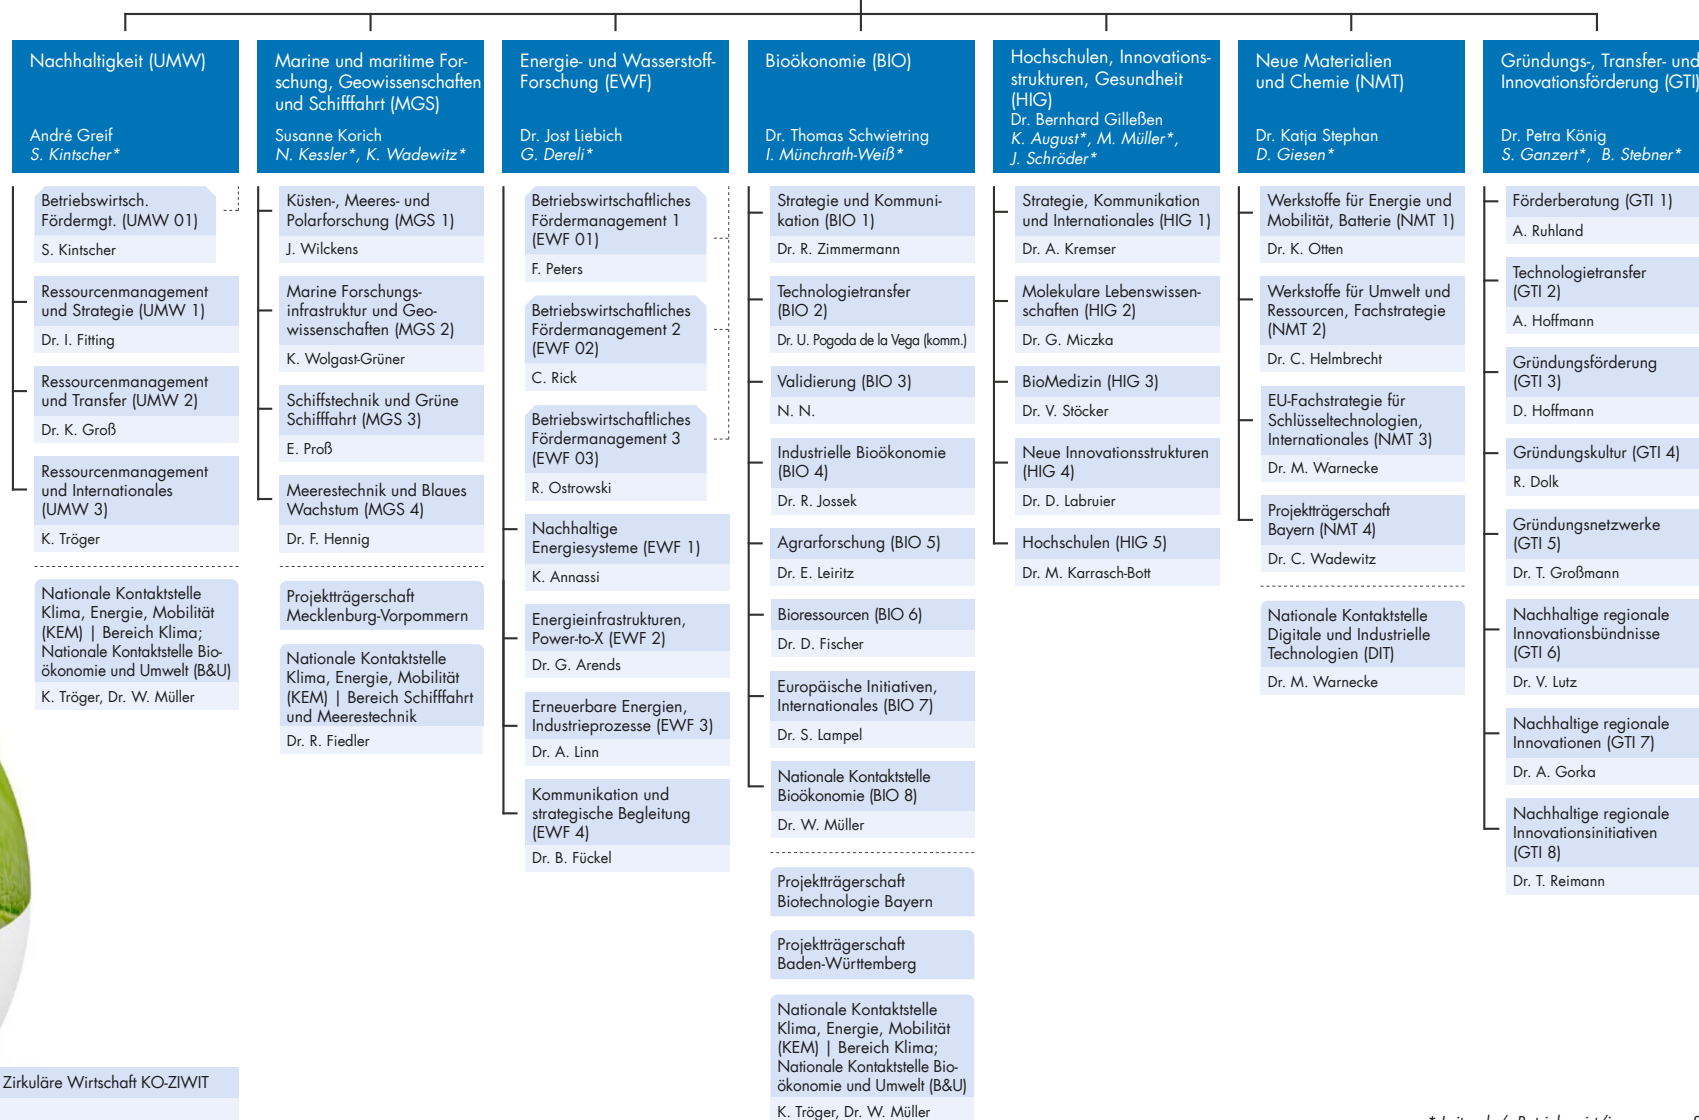

ENERGIE UND KLIMA (EKL)
 Dr. Dirk Bessau

**NACHHALTIGE ENTWICKLUNG
 UND INNOVATION (NEI)**
 Michael Weber

**FORSCHUNG UND
 GESELLSCHAFT NRW (FGN)**
 Daniela Wirtz
 G. Dresia*

Zahlstelle (FGN 01)
 T. Leidgswendner

Zentrale Dienstleistungen (ZDL)	Services Projektförderung (SPF)
Evalotte Lindgens	Alina Allritz
Auftragsmanagement, Ressourcensteuerung (ZDL 1) V. Fusari	Kommunikationsmanagement (SPF 1) N. N.
Personal (ZDL 2) F. Bank-Mörs	Grundsatzfragen der Projektförderung (SPF 2) R. John
Organisationsentwicklung (ZDL 3) Ka. Ziegler (komm.)	Qualitätssicherung (SPF 21) N. N., N. N.
Infrastruktur (ZDL 4) C. Fuhr	Prüfstelle für Verwendungsnachweise (SPF 22) N. N.
Infrastruktur Jülich, Bonn (ZDL 41) C. Brose	Vergaben für Ministerien (SPF 3) S. Endres, S. Weigt
Infrastruktur Berlin, Rostock (ZDL 42) D. Schuk	Informations- und Kommunikationstechnik (SPF 4) B. Feiter-Stumpf
	IT-Infrastruktur (SPF 41) Y. Ropohl-Dering