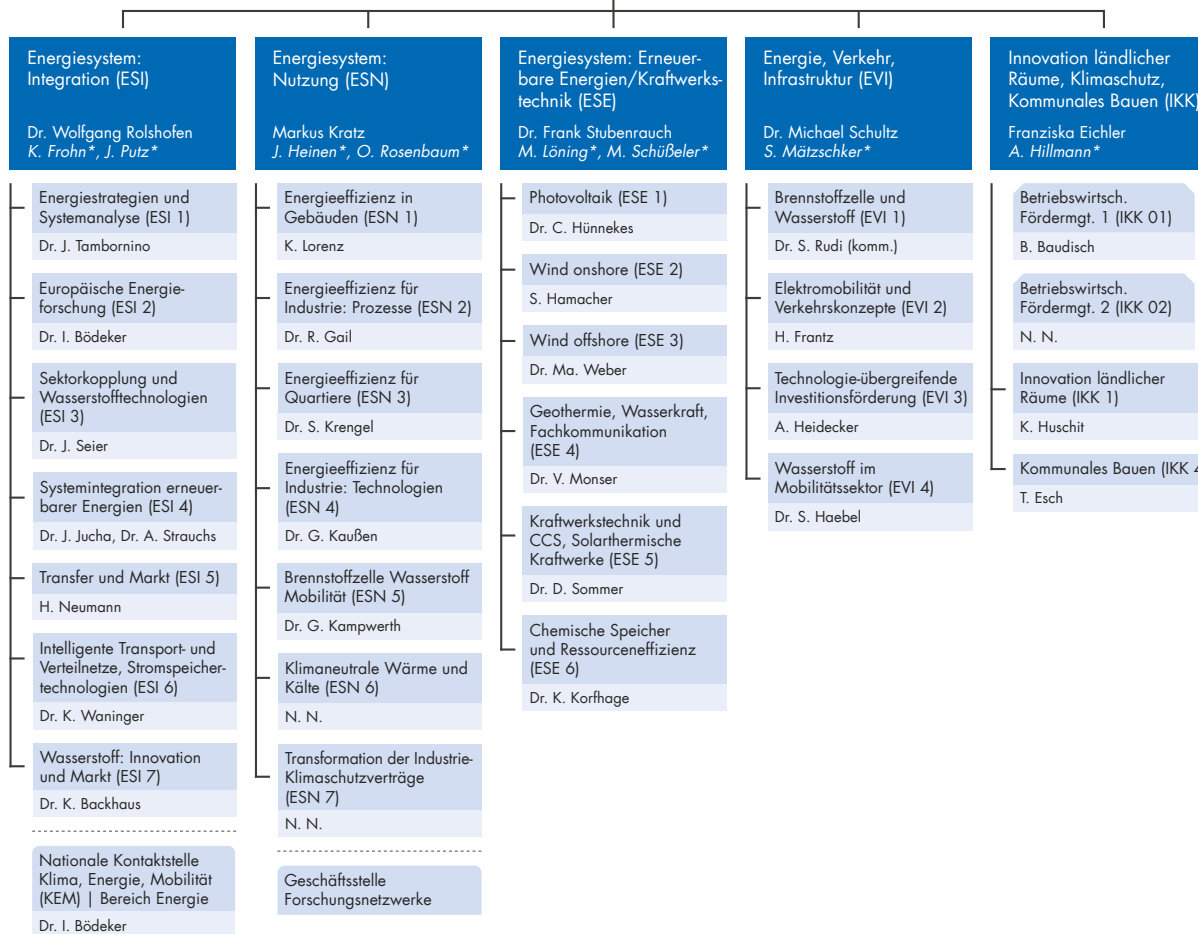

ENERGIE UND KLIMA (EKL)
 Dr. Dirk Bessau

**NACHHALTIGE ENTWICKLUNG
 UND INNOVATION (NEI)**
 Michael Weber

**FORSCHUNG UND
 GESELLSCHAFT NRW (FGN)**
 Daniela Wirtz
 G. Dresia*

Zahlstelle (FGN 01)
 T. Leidgswendner

Zentrale Dienstleistungen (ZDL)	Services Projektförderung (SPF)
Evalotte Lindgens	Alina Allritz
Auftragsmanagement, Ressourcensteuerung (ZDL 1) V. Fusari	Kommunikationsmanagement (SPF 1) N. N.
Personal (ZDL 2) F. Bank-Mörs	Qualitätssicherung, Grundsatzfragen der Projektförderung (SPF 2) R. John
Organisationsentwicklung (ZDL 3) Ka. Ziegler (komm.)	Vergaben für Ministerien (SPF 3) S. Endres, S. Weigt
Infrastruktur (ZDL 4) C. Fuhr	Informations- und Kommunikationstechnik (SPF 4) B. Feiter
Infrastruktur Jülich, Bonn (ZDL 41) C. Brose	IT-Infrastruktur (SPF 41) Y. Ropohl
Infrastruktur Berlin, Rostock (ZDL 42) D. Schuk	