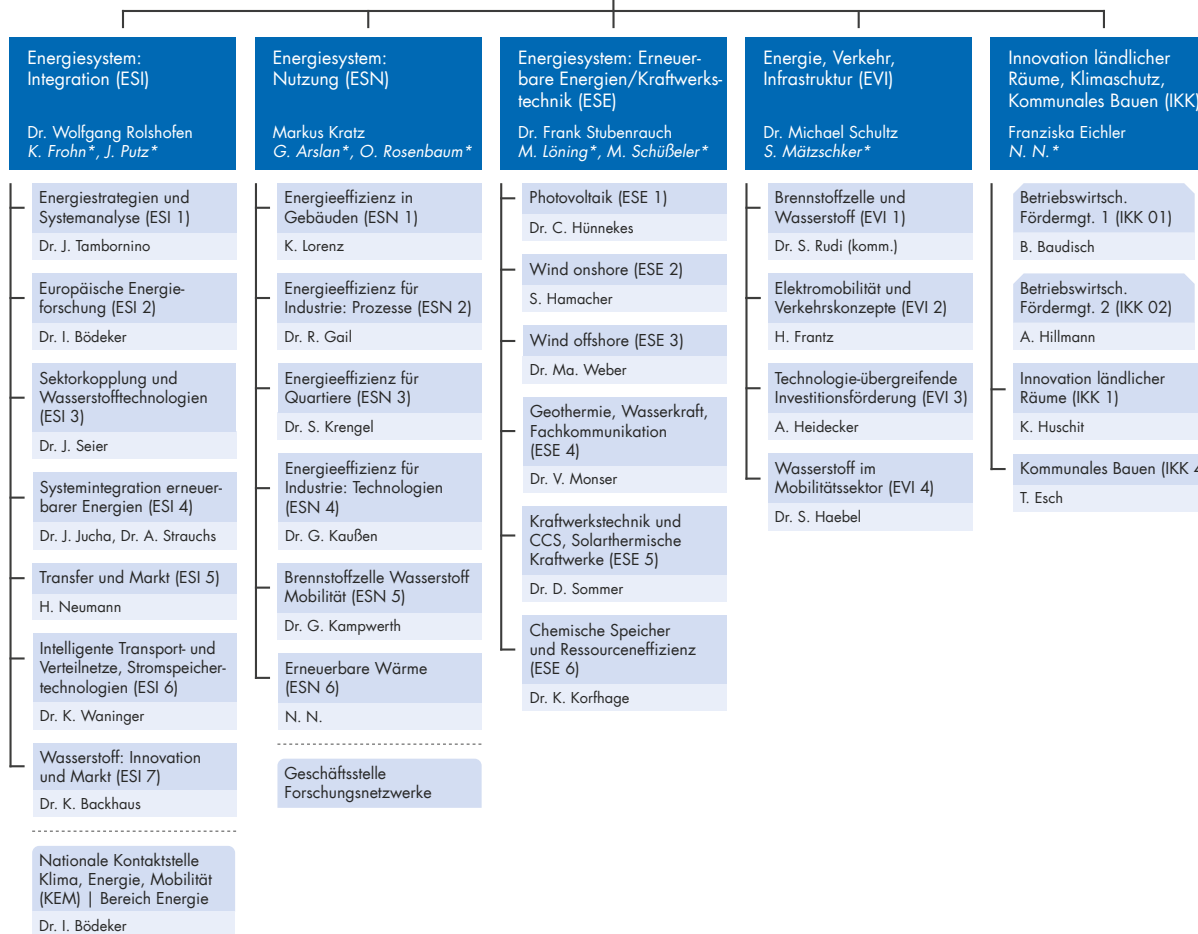

**ENERGIE UND KLIMA (EKL)**  
 Dr. Dirk Bessau

**NACHHALTIGE ENTWICKLUNG  
 UND INNOVATION (NEI)**  
 Michael Weber

**FORSCHUNG UND  
 GESELLSCHAFT NRW (FGN)**

Daniela Wirtz  
 G. Dresia\*

Zahlstelle (FGN 01)

T. Leidgswendner

Zentrale Dienstleistungen (ZDL)	Services Projektförderung (SPF)
Evalotte Lindgens	Alina Allritz
Auftragsmanagement, Ressourcensteuerung (ZDL 1) V. Fusari	Kommunikationsmanagement (SPF 1) N. N.
Personal (ZDL 2) F. Bank-Mörs	Qualitätssicherung, Grundsatzfragen der Projektförderung (SPF 2) R. John
Organisationsentwicklung (ZDL 3) Ka. Ziegler (komm.)	Vergaben für Ministerien (SPF 3) S. Endres, N. N.
Infrastruktur (ZDL 4) N. N.	Informations- und Kommunikationstechnik (SPF 4) B. Feiter
Infrastruktur Jülich, Bonn (ZDL 41) C. Brose (komm.)	IT-Infrastruktur (SPF 41) Y. Ropohl
Infrastruktur Berlin, Rostock (ZDL 42) D. Schuk (komm.)	