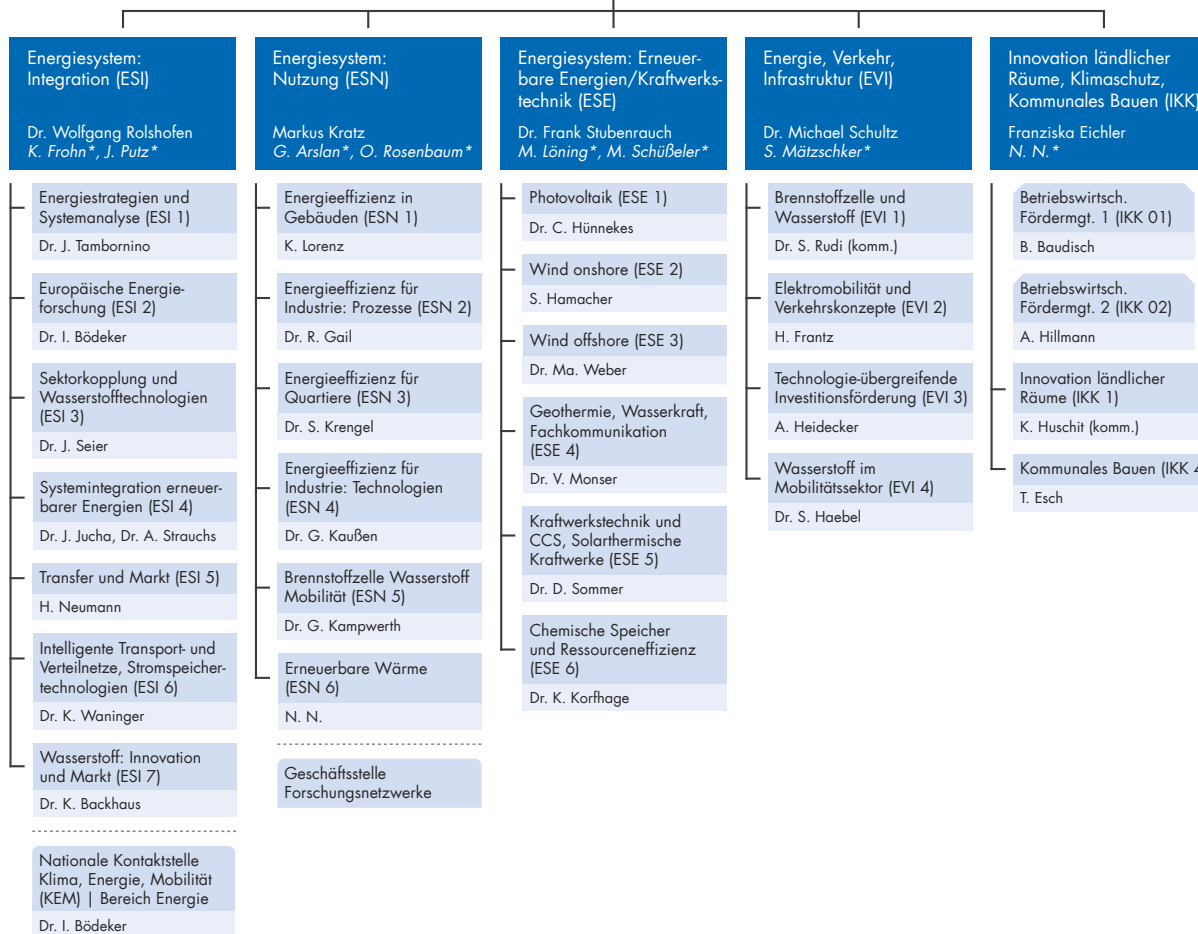

ENERGIE UND KLIMA (EKL)
 Dr. Dirk Bessau

**NACHHALTIGE ENTWICKLUNG
 UND INNOVATION (NEI)**
 Michael Weber

**FORSCHUNG UND
 GESELLSCHAFT NRW (FGN)**
 Daniela Wirtz
 G. Dresia*

Zahlstelle (FGN 01)
 T. Leidgswendner

Zentrale Dienstleistungen (ZDL)	Services Projektförderung (SPF)
Evalotte Lindgens	Alina Allritz
Auftragsmanagement, Ressourcensteuerung (ZDL 1) V. Fusari	Kommunikationsmanagement (SPF 1) N. N.
Personal (ZDL 2) F. Bank-Mörs	Qualitätssicherung, Grundsatzfragen der Projektförderung (SPF 2) R. John
Organisationsentwicklung (ZDL 3) Ka. Ziegler (komm.)	Vergaben für Ministerien (SPF 3) S. Endres, N. N.
Infrastruktur (ZDL 4) E. Lindgens (komm.)	Informations- und Kommunikationstechnik (SPF 4) B. Feiter
Infrastruktur Jülich, Bonn, Rostock (ZDL 41) N. N.	IT-Infrastruktur (SPF 41) Y. Ropohl
Infrastruktur Berlin (ZDL 42) D. Schuk (komm.)	