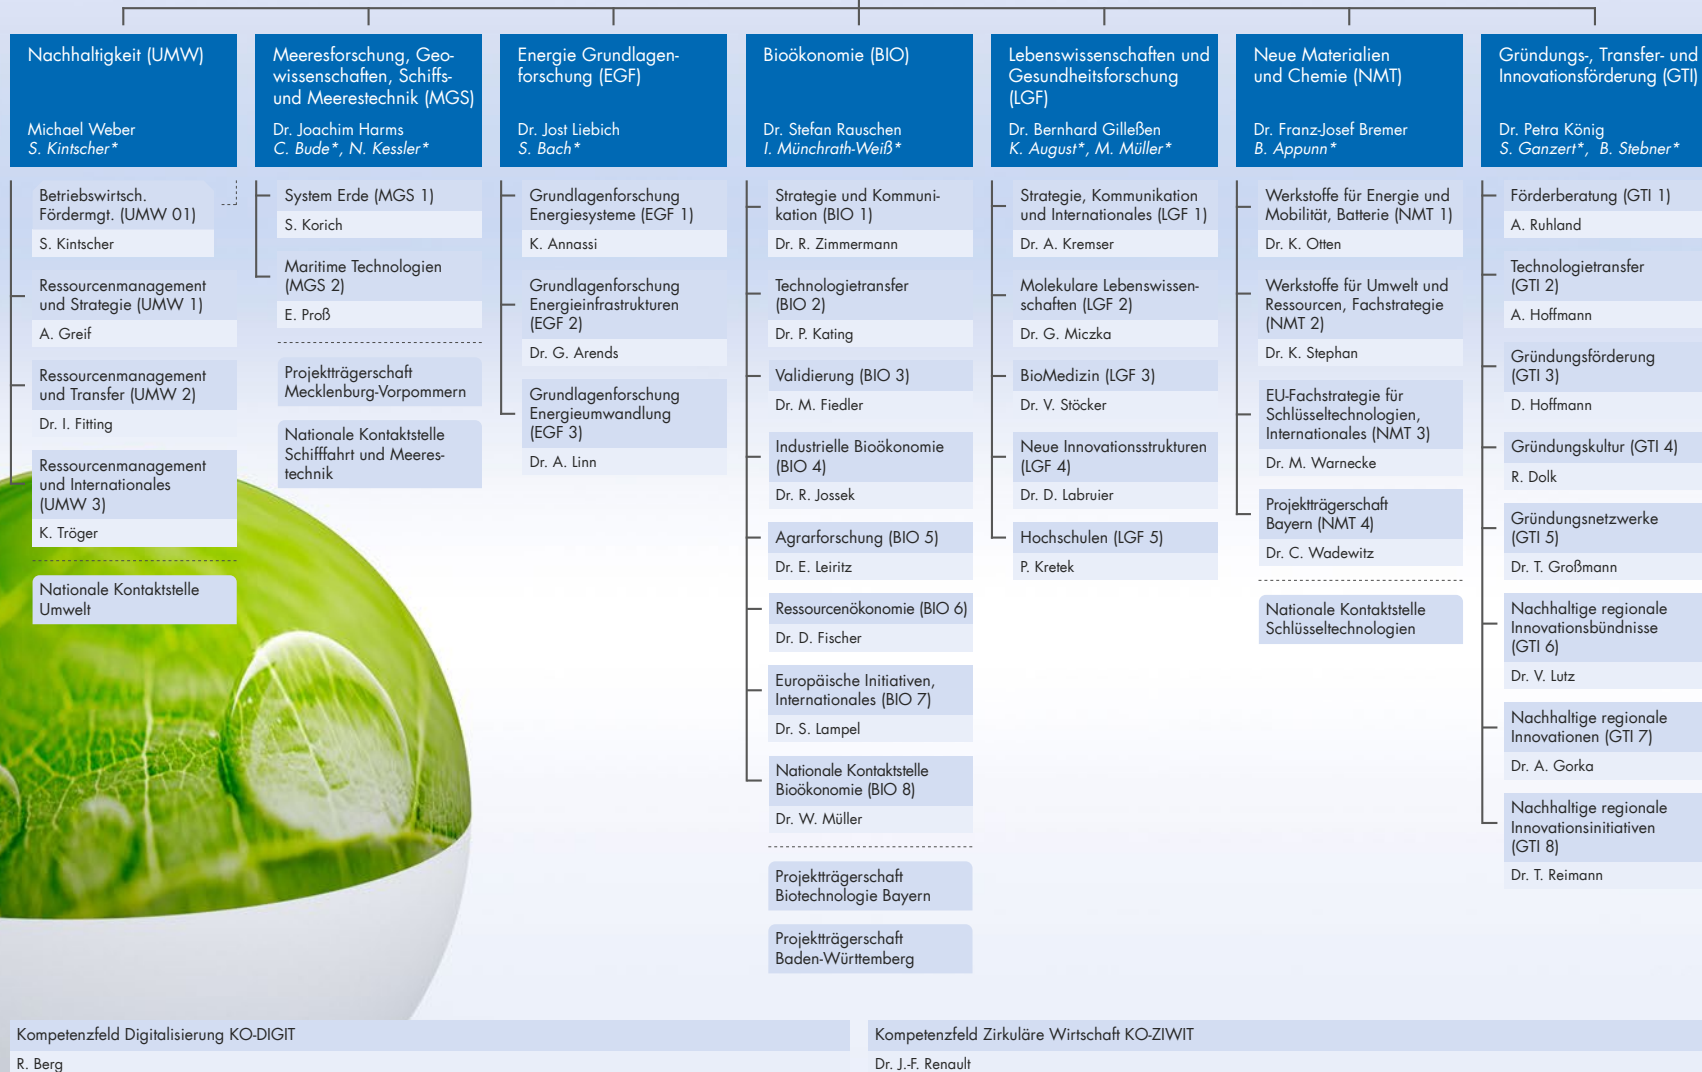

ENERGIE UND KLIMA (EKL)
 Dr. Dirk Bessau

**NACHHALTIGE ENTWICKLUNG
 UND INNOVATION (NEI)**

Michael Weber

**FORSCHUNG UND
 GESELLSCHAFT NRW (FGN)**
 Dr. Bernd Steingrobe

**ZENTRALE DIENSTLEISTUNGEN,
 ENTWICKLUNG, QUALITÄT (DEQ)**

Stefan Demuth