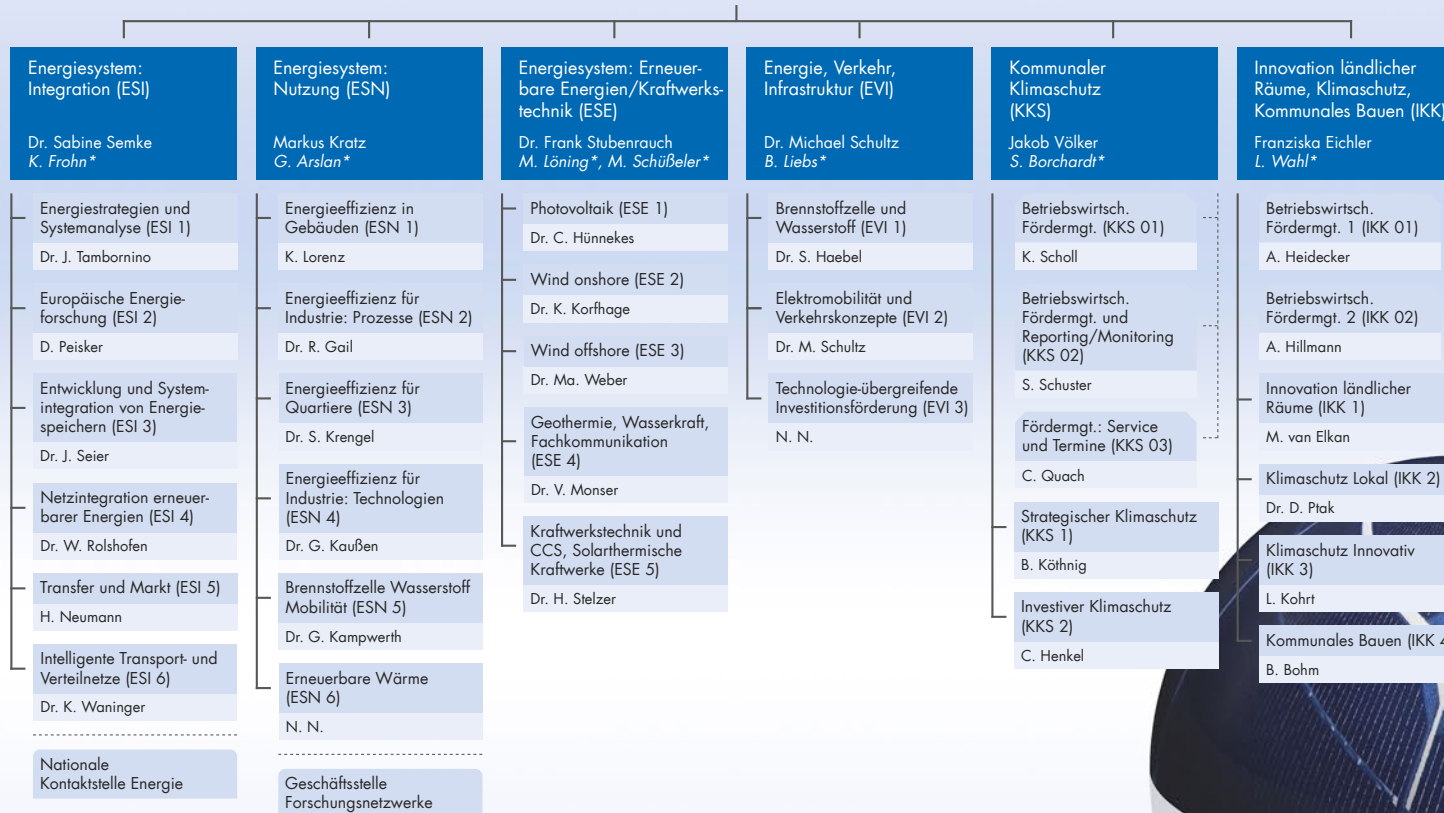

ENERGIE UND KLIMA (EKL)
 Dr. Dirk Bessau

**NACHHALTIGE ENTWICKLUNG
 UND INNOVATION (NEI)**

Michael Weber

**FORSCHUNG UND
 GESELLSCHAFT NRW (FGN)**
 Dr. Bernd Steingrobe

**ZENTRALE DIENSTLEISTUNGEN,
 ENTWICKLUNG, QUALITÄT (DEQ)**

Stefan Demuth